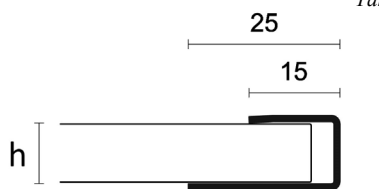

OLIVE SVERIGE AB

Störst på profillister

Nivålisten används för att utjämna övergångar mellan två olika golvmaterial. Listen skyddar kanter samtidigt som den bidrar med en elegant inredningsdetalj i rummet. Prolevel Avslut är en avslutslist i polerad rostfritt stål. För mer information om materialets egenskaper se "*Materialegenskaper*" på vår hemsida. På vår hemsida kan du även hitta fler nivålistor. Listerna är av hög kvalitet och är bedömda hos *Byggvarubedömningen* och *SundaHus*.

PROLEVEL AVSLUT

Rostfritt Stål

2,7 lpm längder

	<i>Höjd</i>	<i>Yta</i>	<i>Kvalitet</i>
732/SF/10	10 mm	polerad	AISI 430
732/SF/125	12,5 mm	polerad	AISI 430
732/SF/15	15 mm	polerad	AISI 430

YTSHEMA

Tänk på att ytor och färger på datorn kan variera från verkligheten