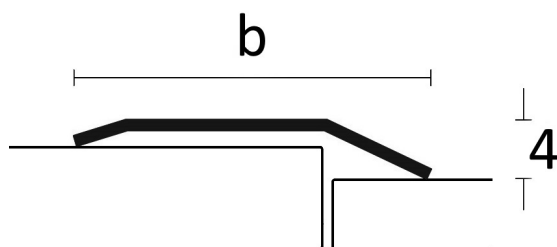

OLIVE SVERIGE AB

Störst på profillister

PROLEVEL MEDIUM

Nivålist

Prolevel Medium är en nivålist som täcker skarvar mellan golvmaterial av olika höjd. Finns med självhäftning (A). Listan finns i aluminium, mässing och rostfritt stål. Mässing är bakteriedödande och kan med stor fördel användas i sjukhus eller andra miljöer där den bakteriella smittorisen är hög. Rostfritt Stål varierar i kvalitetet vilket påverkar materialets tålighet, Olive Sverige erbjuder lister av stål i tre olika kvaliteter. För mer information om materialens egenskaper se "Materiallegenskaper" på vår hemsida. Listerna är av hög kvalitet och är bedömda hos *Byggvarubedömningen* och *SundaHus*.

MÄSSING

RF STÅL

PROLEVEL MEDIUM THIN

Mässing & Rostfritt Stål

2,7 lpm längder

Storlek (bxh)**Yta****Kvalitet****Mässing**

300/A 30x4 mm polerad

Rostfritt Stål

700/A 30x4 mm polerad AISI 430

701/A 35x4 mm polerad AISI 430

702/A 40x4 mm polerad AISI 430

PROLEVEL MEDIUM

Aluminium, Mässing & Rostfritt Stål

2,7 lpm längder

Storlek (bxh)**Yta****Färg****Aluminium**

10/A 30x4,5 mm anodiserad silver