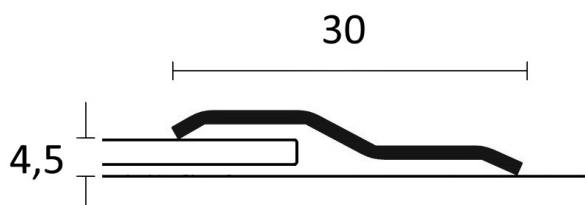

OLIVE SVERIGE AB

Störst på profillister

PROLEVEL MEDIUM

Nivålist

Prolevel Medium är en nivålist som täcker skarvar mellan golvmaterial av olika höjd. Finns med självhäftning (A). Listan finns i aluminium, mässing och rostfritt stål. Mässing är bakteriedödande och kan med stor fördel användas i sjukhus eller andra miljöer där den bakteriella smittorisen är hög. Rostfritt Stål varierar i kvalitetet vilket påverkar materialets tålighet, Olive Sverige erbjuder lister av stål i tre olika kvaliteter. För mer information om materialens egenskaper se "Materiallegenskaper" på vår hemsida. Listerna är av hög kvalitet och är bedömda hos *Byggvarubedömningen* och *SundaHus*.

MÄSSING

RF STÅL

PROLEVEL MEDIUM THIN

Mässing & Rostfritt Stål

2,7 lpm längder

Storlek (bxh)**Yta****Kvalitet****Mässing**

300/A 30x4 mm polerad

Rostfritt Stål

700/A 30x4 mm polerad AISI 430

701/A 35x4 mm polerad AISI 430

702/A 40x4 mm polerad AISI 430

PROLEVEL MEDIUM

Aluminium, Mässing & Rostfritt Stål

2,7 lpm längder

Storlek (bxh)**Yta****Färg****Aluminium**

10/A 30x4,5 mm anodiserad silver