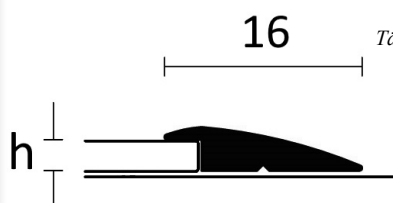

OLIVE SVERIGE AB

Störst på profillister

Nivålisten används för att utjämna övergångar mellan två olika golvmaterial. Listen skyddar kanter samtidigt som den bidrar med en elegant inredningsdetalj i rummet. Prolevel Thin är en nivålist som tillåter en variation i höjdskillnad på 2,5 mm. Listen finns i anodiserad aluminium med självhäftning (A) eller utan (SF). För mer information om aluminium egenskaper se "Materialens egenskaper" på vår hemsida. På vår hemsida kan du även hitta fler nivålistor. Listerna är av hög kvalitet och är bedömda hos *Byggvarubedömningen* och *SundaHus*.

PROLEVEL THIN

Aluminium

2,7 lpm längder

Höjd

Yta

Färg

54/A (SF)	(PLU 16A (SF))	2,5 mm	anodiserad	silver, guld
-----------	----------------	--------	------------	--------------

Samarbete med två leverantörer gör att vissa produkter har dubbla produktkoder, vid beställning ange endast en t.ex. 54/A