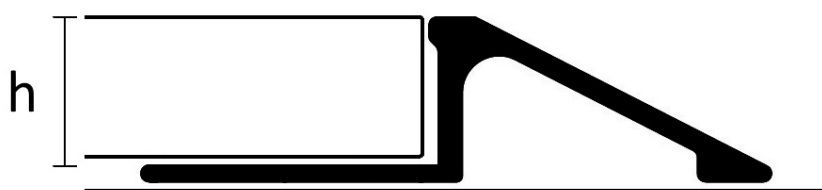

OLIVE SVERIGE AB

Störst på profillister

Nivålisten används för att utjämna övergångar mellan två olika golvmaterial. Listen skyddar kanter samtidigt som den bidrar med en elegant inredningsdetalj i rummet. Pronivel P är en nivålist i aluminium, mässing och rostfritt stål. För mer information om materialens egenskaper se "*Materialens egenskaper*" på vår hemsida. På vår hemsida kan du även hitta fler nivålistor. Listerna är av hög kvalitet och är bedömda hos *Byggvarubedömningen* och *SundaHus*.