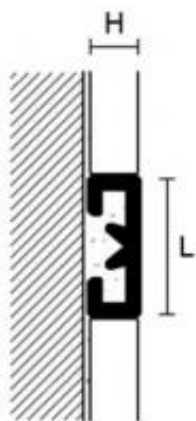

OLIVE SVERIGE AB

Störst på profillister

Prolistel är en dekorlist som dekorerar väggar. Listen finns i aluminium och rostfritt stål i en mängd olika färger och ytor. Kan effektivt kombineras med kakellister som dekorerar hörn. För mer information om materialens egenskaper se "*Materialegenskaper*" på vår hemsida. På vår hemsida kan du även hitta fler kakellister. Listerna är av hög kvalitet och är bedömda hos *Byggvarubedömningen* och *SundaHus*.

ALUMINIUM

RF STÅL

PROLIST

Aluminium & Rostfritt Stål

2,7 lpm längder

Storlek (bxh)**Yta****Färg****Aluminium**

LDA/10	10x7 mm	anodiserad	silver
LDA/15	15x7 mm	anodiserad	silver
LDA/20	20x7 mm	anodiserad	silver
LDA/25	25x7 mm	anodiserad	silver
LDB/10	10x7 mm	polerad	silver, titan
LDB/15	15x7 mm	polerad	silver, titan
LDB/20	20x7 mm	polerad	silver, titan
LDB/25	25x7 mm	polerad	silver, titan
LDS/10	10x7 mm	borstad	silver, titan, koppar, guld
LDS/15	15x7 mm	borstad	silver, titan, koppar, guld
LDS/20	20x7 mm	borstad	silver, titan, koppar, guld
LDS/25	25x7 mm	borstad	silver, titan, koppar, guld
LDAG/10	10x7 mm	scratched	silver
LDAG/15	15x7 mm	scratched	silver
LDAG/20	20x7 mm	scratched	silver
LDAG/25	25x7 mm	scratched	silver
LFAG/10	20x10 mm	scratched	silver
LFAG/15	20x15 mm	scratched	silver

Rostfritt Stål

			Kvalitet
LA/I/10	10x10 mm	polerad	AISI 304
LA/I/15	15x10 mm	polerad	AISI 304
LA/I/25	25x10 mm	polerad	AISI 304
LA/IS/10	10x10 mm	borstad	AISI 304
LA/IS/15	15x10 mm	borstad	AISI 304
LA/IS/25	25x10 mm	borstad	AISI 304