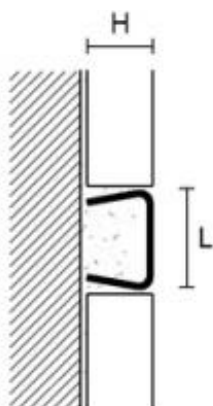

ALUMINIUM

RF STÅL

PROLIST

Aluminium & Rostfritt Stål

2,7 lpm längder

Storlek (bxh)**Yta****Färg****Aluminium**

LDA/10	10x7 mm	anodiserad	silver
LDA/15	15x7 mm	anodiserad	silver
LDA/20	20x7 mm	anodiserad	silver
LDA/25	25x7 mm	anodiserad	silver
LDB/10	10x7 mm	polerad	silver, titan
LDB/15	15x7 mm	polerad	silver, titan
LDB/20	20x7 mm	polerad	silver, titan
LDB/25	25x7 mm	polerad	silver, titan
LDS/10	10x7 mm	borstad	silver, titan, koppar, guld
LDS/15	15x7 mm	borstad	silver, titan, koppar, guld
LDS/20	20x7 mm	borstad	silver, titan, koppar, guld
LDS/25	25x7 mm	borstad	silver, titan, koppar, guld
LDAG/10	10x7 mm	scratched	silver
LDAG/15	15x7 mm	scratched	silver
LDAG/20	20x7 mm	scratched	silver
LDAG/25	25x7 mm	scratched	silver
LFAG/10	20x10 mm	scratched	silver
LFAG/15	20x15 mm	scratched	silver

Rostfritt Stål

			Kvalitet
LA/I/10	10x10 mm	polerad	AISI 304
LA/I/15	15x10 mm	polerad	AISI 304
LA/I/25	25x10 mm	polerad	AISI 304
LA/IS/10	10x10 mm	borstad	AISI 304
LA/IS/15	15x10 mm	borstad	AISI 304
LA/IS/25	25x10 mm	borstad	AISI 304