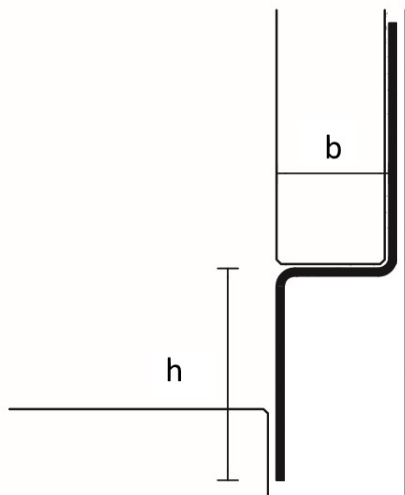

OLIVE SVERIGE AB

Störst på profillister

GPS4/ och GPS5/ är duschavslutslister med respektive utan en lutning på 2%. Listerna finns i borstad rostfritt stål. Rostfritt stål varierar i kvalitetet vilket påverkar materialets tålighet, Olive Sverige erbjuder lister av stål i tre olika kvaliteter. För mer information om stålets egenskaper se "Materialegenskaper" på vår hemsida. På vår hemsida kan du även hitta fler duschväggslistor. Listerna är av hög kvalitet och är bedömda hos Byggvarubedömningen och SundaHus.

YTSHEMA

Tänk på att ytor och färger på datorn kan variera från verkligheten

Borstad

DUSCHAVSLUT med 2% lutning

Rostfritt Stål

<i>0,98 - 2,0 lpm längder</i>	<i>Storlek (bxh)</i>	<i>Yta</i>	<i>Kvallitet</i>
GPS4/988	8x23 mm	borstad	AISI 304
GPS4/9810	10x23 mm	borstad	AISI 304
GPS4/9812	12,5x23 mm	borstad	AISI 304
GPS4/1208	8x26 mm	borstad	AISI 304
GPS4/12010	10x26 mm	borstad	AISI 304
GPS4/12012	12,5x26 mm	borstad	AISI 304
GPS4/1488	8x31 mm	borstad	AISI 304
GPS4/14810	10x31 mm	borstad	AISI 304
GPS4/14812	12,5x31 mm	borstad	AISI 304
GPS4/2008	8x49 mm	borstad	AISI 304
GPS3/20010	10x49 mm	borstad	AISI 304
GPS3/20012	12,5x49 mm	borstad	AISI 304

Utan lutning

GPS5/10/23	10x23 mm	borstad	AISI 304
GPS5/10/33	10x33 mm	borstad	AISI 304
GPS5/10/45	10x45 mm	borstad	AISI 304
GPS5/12/23	12,5x23 mm	borstad	AISI 304
GPS5/12/33	12,5x33 mm	borstad	AISI 304
GPS5/12/45	12,5x45 mm	borstad	AISI 304