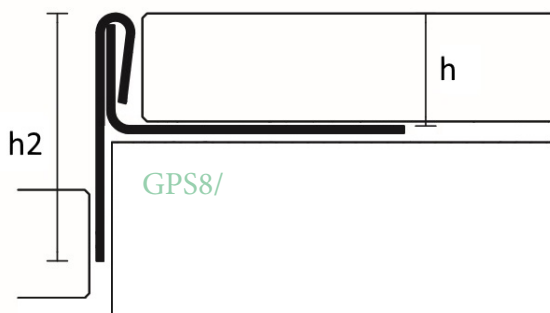

OLIVE SVERIGE AB

Störst på profillister

GPS3/ och GPS8/ är duschkantslister med en lutning på 2%. Listerna finns i borstad rostfritt stål. Rostfritt stål varierar i kvalitet vilket påverkar materialets tålighet, Olive Sverige erbjuder lister av stål i tre olika kvaliteter. För mer information om stålets egenskaper se "Materialegenskaper" på vår hemsida. På vår hemsida kan du även hitta fler duschväggslistor. Listerna är av hög kvalitet och är bedömda hos Byggvarubedömningen och SundaHus.

YTSHEMA

Tänk på att ytor och färger på datorn kan variera från verkligheten

Borstad

DUSCHKANT med 2% lutning

Rostfritt Stål

<i>0,98 - 2,0 lpm längder</i>	<i>Höjd (h/h2)</i>	<i>Yta</i>	<i>Kvallitet</i>
GPS3/9810	10/25 mm	borstad	AISI 304
GPS3/9812	12,5/27,5 mm	borstad	AISI 304
GPS3/12010	10/28 mm	borstad	AISI 304
GPS3/12012	12,5/30,5 mm	borstad	AISI 304
GPS3/14810	10/33 mm	borstad	AISI 304
GPS3/14812	12,5/35,5 mm	borstad	AISI 304
GPS3/20010	10/51 mm	borstad	AISI 304
GPS3/20012	12,5/53,5 mm	borstad	AISI 304
GPS8/988	8/23 mm	borstad	AISI 304
GPS8/9810	10/25 mm	borstad	AISI 304
GPS8/9812	12,5/27,5 mm	borstad	AISI 304
GPS8/1208	8/26 mm	borstad	AISI 304
GPS8/12010	10/28 mm	borstad	AISI 304
GPS8/12012	12,5/30,5 mm	borstad	AISI 304
GPS8/1488	8/31 mm	borstad	AISI 304
GPS8/14810	10/33 mm	borstad	AISI 304
GPS8/14812	12,5/35,5 mm	borstad	AISI 304
GPS8/2008	8/49 mm	borstad	AISI 304
GPS8/20010	10/51 mm	borstad	AISI 304
GPS8/20012	12,5/53,5 mm	borstad	AISI 304