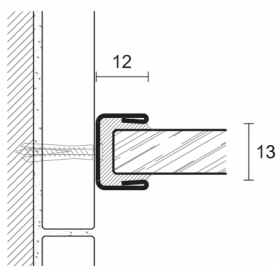

YTSHEMA

Tänk på att ytor och färger på datorn kan variera från verkligheten

Borstad