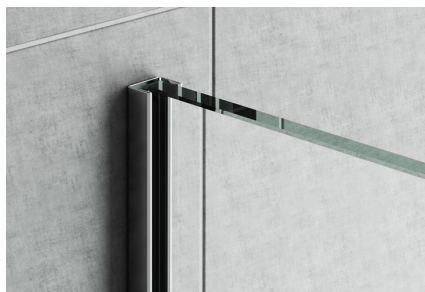

YTSHEMA

Tänk på att ytor och färger på datorn kan variera från verkligheten

Borstad