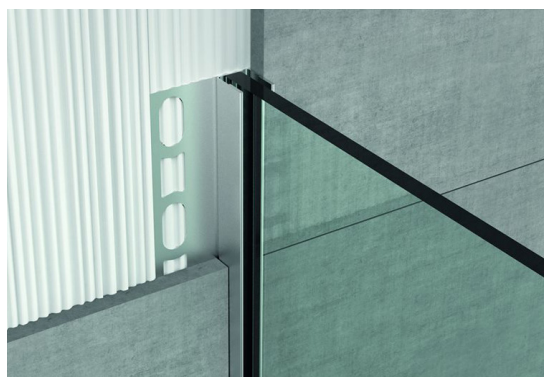

YTSHEMA

Tänk på att ytor och färger på datorn kan variera från verkligheten

Anodiserad

Kromad