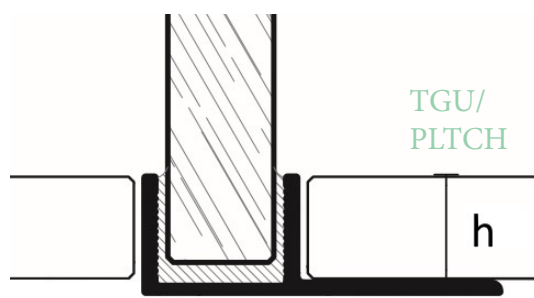

# OLIVE SVERIGE AB

Störst på profillister

En duschväggslist i anodiserad och kromad aluminium för att fästa glasskivor i vägg och golv. Aluminium är ett allsidigt och tåligt material som är mycket enkelt att jobba med. För mer information om aluminiumets egenskaper se "Materialegenskaper" på vår hemsida. På vår hemsida kan du även hitta fler duschväggslistor. Listerna är av hög kvalitet och är bedömda hos *Byggvarubedömningen* och *SundaHus*.

## Aluminium

*2,7 lpm längder**Storlek (bxh)**Yta**Färg*

TGU/12	12x10 mm	anodiserad	silver
PLTCHAA 08	12x8 mm	anodiserad	silver
PLTCHAA 10	12x10 mm	anodiserad	silver
PLTCHAA 11	12x11 mm	anodiserad	silver
PLTCHAA 125	12x12,5 mm	anodiserad	silver
TGU/14	14x10 mm	anodiserad	silver
PLTCHBC 08	12x8 mm	kromad	silver
PLTCHBC 10	12x10 mm	kromad	silver
PLTCHBC 11	12x11 mm	kromad	silver
PLTCHBC 125	12x12,5 mm	kromad	silver
GU/30/12	12x30 mm	anodiserad	silver
GU/30/14	14x30 mm	anodiserad	silver
GU/40/12	12x40 mm	anodiserad	silver
GU/40/14	14x40 m	anodiserad	silver