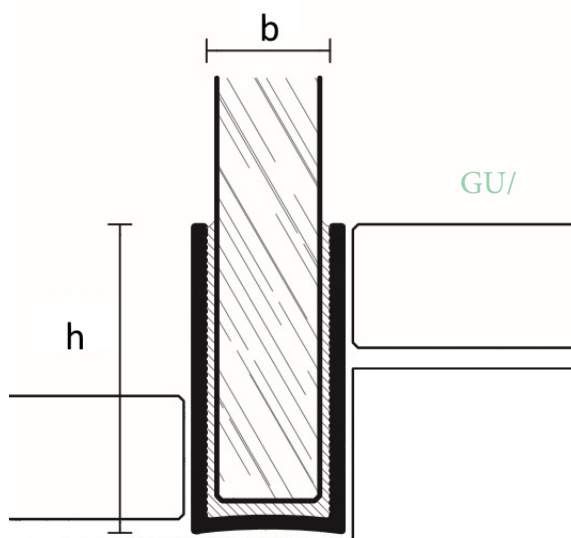

OLIVE SVERIGE AB

Störst på profillister

En duschväggslist i anodiserad och kromad aluminium för att fästa glasskivor i vägg och golv. Aluminium är ett allsidigt och tåligt material som är mycket enkelt att jobba med. För mer information om aluminiumets egenskaper se "Materialegenskaper" på vår hemsida. På vår hemsida kan du även hitta fler duschväggslistor. Listerna är av hög kvalitet och är bedömda hos *Byggvarubedömningen* och *SundaHus*.

TGU/
PLTCH

GU/

YTSHEMA

Tänk på att ytor och färger på datorn kan variera från verkligheten

Anodiserad

Kromad