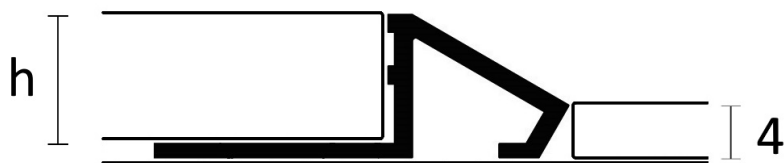

## PRONIVEL M

Kakellist

Nivålisten används för att utjämna övergångar mellan två olika golvmaterial. Listen skyddar kanter samtidigt som den bidrar med en elegant inredningsdetalj i rummet. Pronivel M är en nivålist i anodiserad aluminium och polerad rostfritt stål. För mer information om materialens egenskaper se "*Materialens egenskaper*" på vår hemsida. På vår hemsida kan du även hitta fler nivålistor. Listerna är av hög kvalitet och är bedömda hos *Byggvarubedömningen* och *SundaHus*.