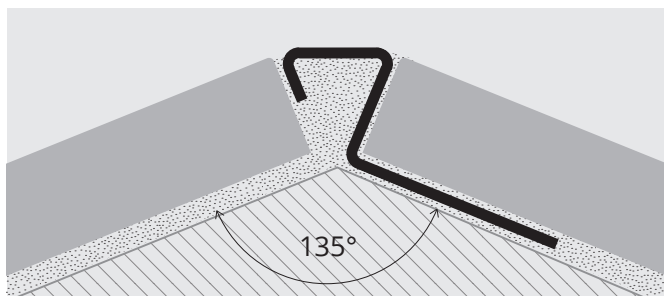

OLIVE SVERIGE AB

Störst på profillister

PROJOLLY ANGLE 135

Kakellist

Projolly Angle 135 är en hörnlist som dekorerar och skyddar keramiska hörn. Listen finns i polerad och borstad yta. Rostfritt Stål varierar i kvalitetet vilket påverkar materialets tålighet, Olive Sverige erbjuder lister av stål i tre olika kvaliteter. För mer information om stålets egenskaper se "Materialegenskaper" på vår hemsida. På vår hemsida kan du även hitta fler rostfria lister. Listerna är av hög kvalitet och är bedömda hos Byggvarubedömningen och SundaHus.

YTSHEMA

Tänk på att ytor och färger på datorn kan variera från verkligheten

Polerad

Borstad

PROJOLLY ANGLE 135

Rostfritt Stål

*2,7 lpm längder**Höjd**Yta**Kvalitet*

PJTR135AC 08	8 mm	polerad	AISI 304
PJTR135AC 10	10 mm	polerad	AISI 304
PJTR135AC 11	11 mm	polerad	AISI 304
PJTR135AC 125	12,5 mm	polerad	AISI 304
PJTR135ACS 08	8 mm	borstad	AISI 304
PJTR135ACS 10	10 mm	borstad	AISI 304
PJTR135ACS 11	11 mm	borstad	AISI 304
PJTR135ACS 125	12,5 mm	borstad	AISI 304