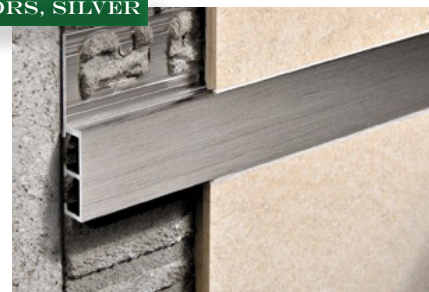

BORS, SILVER

POL. SILVER