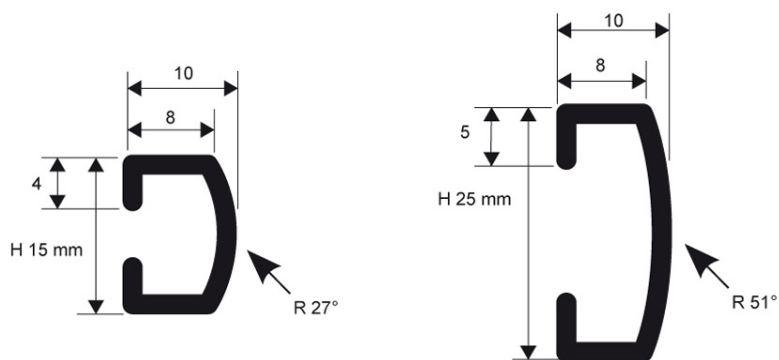

PROLISTEL

Aluminium & Rostfritt Stål

<i>2,7 lpm längder</i>	<i>Storlek (bxh)</i>	<i>Yta</i>	<i>Färg</i>
Aluminium			
PLTAA 15	15x10 mm	anodiserad	silver, titan, koppar*, guld*, svart
PLTAA 25	25x10 mm	anodiserad	silver, titan, koppar*, guld*, svart
PLTBS 15	15x10 mm	borstad	silver, titan, koppar*, guld*, svart*
PLTBS 25	25x10 mm	borstad	silver, titan, koppar*, guld*, svart*
PLTBC 15	15x10 mm	polerad	silver, titan, koppar*, guld*, svart*
PLTBC 25	25x10 mm	polerad	silver, titan, koppar*, guld*, svart*
LED			
PLTLEDAA 20	20x8 mm	anodiserad	silver
PLTLEDBC 20	20x8 mm	polerad	silver
Rostfritt Stål			Kvalitet
PLTAC 10	10x10 mm	polerad	AISI 304
PLTAC 1045	10x4,5 mm	polerad	AISI 304
PLTAC 15	15x10 mm	polerad	AISI 304
PLTAC 20	20x10 mm	polerad	AISI 304
PLTAC 25	25x10 mm	polerad	AISI 304
PLTAC 2545	25x4,5 mm	polerad	AISI 304
PLTACS 10	10x10 mm	borstad	AISI 304
PLTACS 1045	10x4,5 mm	borstad	AISI 304
PLTACS 15	15x10 mm	borstad	AISI 304
PLTACS 20	20x10 mm	borstad	AISI 304
PLTACS 25	25x10 mm	borstad	AISI 304
PLTACS 2545*	25x4,5 mm	borstad	AISI 304
PLTACM 10*	10x10 mm	polerad	AISI 316
PLTACM 1045*	10x4,5 mm	polerad	AISI 316
PLTACM 15*	15x10 mm	polerad	AISI 316
PLTACM 20*	20x10 mm	polerad	AISI 316
PLTACM 25*	25x10 mm	polerad	AISI 316
PLTACM 2545*	25x4,5 mm	polerad	AISI 316