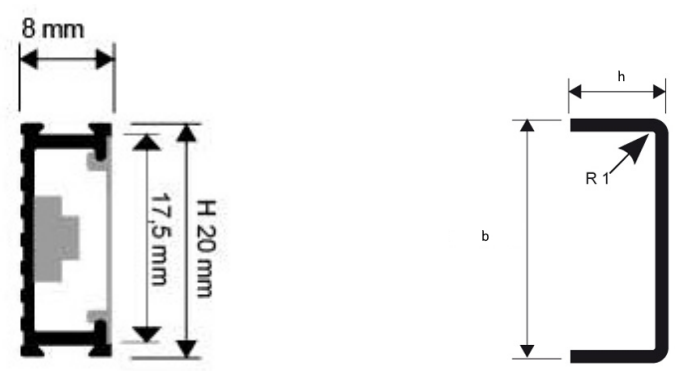

PROLISTEL

Aluminium & Rostfritt Stål

<i>2,7 lpm längder</i>	<i>Storlek (bxh)</i>	<i>Yta</i>	<i>Färg</i>
Aluminium			
PLTAA 15	15x10 mm	anodiserad	silver, titan, koppar*, guld*, svart
PLTAA 25	25x10 mm	anodiserad	silver, titan, koppar*, guld*, svart
PLTBS 15	15x10 mm	borstad	silver, titan, koppar*, guld*, svart*
PLTBS 25	25x10 mm	borstad	silver, titan, koppar*, guld*, svart*
PLTBC 15	15x10 mm	polerad	silver, titan, koppar*, guld*, svart*
PLTBC 25	25x10 mm	polerad	silver, titan, koppar*, guld*, svart*
LED			
PLTLEDAA 20	20x8 mm	anodiserad	silver
PLTLEDBC 20	20x8 mm	polerad	silver
Rostfritt Stål			Kvalitet
PLTAC 10	10x10 mm	polerad	AISI 304
PLTAC 1045	10x4,5 mm	polerad	AISI 304
PLTAC 15	15x10 mm	polerad	AISI 304
PLTAC 20	20x10 mm	polerad	AISI 304
PLTAC 25	25x10 mm	polerad	AISI 304
PLTAC 2545	25x4,5 mm	polerad	AISI 304
PLTACS 10	10x10 mm	borstad	AISI 304
PLTACS 1045	10x4,5 mm	borstad	AISI 304
PLTACS 15	15x10 mm	borstad	AISI 304
PLTACS 20	20x10 mm	borstad	AISI 304
PLTACS 25	25x10 mm	borstad	AISI 304
PLTACS 2545*	25x4,5 mm	borstad	AISI 304
PLTACM 10*	10x10 mm	polerad	AISI 316
PLTACM 1045*	10x4,5 mm	polerad	AISI 316
PLTACM 15*	15x10 mm	polerad	AISI 316
PLTACM 20*	20x10 mm	polerad	AISI 316
PLTACM 25*	25x10 mm	polerad	AISI 316
PLTACM 2545*	25x4,5 mm	polerad	AISI 316