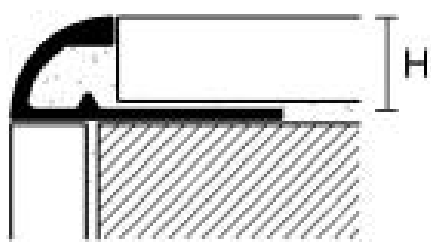

ALUMINIUM

MÄSSING

RF STÅL

PROTRIM

Aluminium, Mässing, Rostfritt Stål & PVC

2,7 lpm längder

Höjd**Yta****Färg****Aluminium**

RA/3	(PJAA 03)	3 mm	anodiserad	silver, titan, guld
RA/45	(PJAA 045)	4,5 mm	anodiserad	silver, titan, guld
RA/6	(PJAA 06)	6 mm	anodiserad	silver, titan, guld
RA/8	(PJAA 08)	8 mm	anodiserad	silver, titan, koppar, guld, svart
RA/10	(PJAA 10)	10 mm	anodiserad	silver, titan, koppar, guld, svart
RA/11		11 mm	anodiserad	silver
RA/125	(PJAA 125)	12,5 mm	anodiserad	silver, titan, koppar*, guld, svart
RA/15	(PJAA 15)	15 mm	anodiserad	silver, guld*
RAS/3	(PJBS 03)	3 mm	borstad	silver, titan, koppar*, guld*
RAS/45	(PJBS 045)	4,5 mm	borstad	silver, titan, koppar*, guld*
RAS/6		6 mm	borstad	silver, titan, guld
RAS/8	(PJBS 08)	8 mm	borstad	silver, titan, koppar*, guld*, svart
RAS/10	(PJBS 10)	10 mm	borstad	silver, titan, koppar, guld*, svart
RAS/11		11 mm	borstad	silver
RAS/125	(PJBS 125)	12,5 mm	borstad	silver, titan, koppar, guld*, svart
RB/3	(PJBC 03)	3 mm	polerad	silver, titan, guld
RB/45	(PJBC 045)	4,5 mm	polerad	silver, titan, guld
RB/6	(PJBC 06)	6 mm	polerad	silver, titan, guld
RB/8	(PJBC 08)	8 mm	polerad	silver, titan, koppar*, guld, svart*
RB/10	(PJBC 10)	10 mm	polerad	silver, titan, koppar, guld, svart*
RB/11		11 mm	polerad	silver
RB/125	(PJBC 125)	12,5 mm	polerad	silver, titan, koppar*, guld, svart
PJBC 15		15 mm	polerad	silver
RV/6	(PJA 06)	6 mm	målad	vit
RV/8	(PJA 08)	8 mm	målad	vit, grå, svart, röd
RV/10	(PJA 10)	10 mm	målad	vit, grå, svart, röd
RV/11		11 mm	målad	vit
RV/125	(PJA 125)	12,5 mm	målad	vit

Samarbete med två leverantörer
gör att vissa produkter har dubbla
produktkoder, vid beställning ange
endast en t.ex. RA/3

PROTRIM

Aluminium, Mässing, Rostfritt Stål & PVC

2,7 lpm längder

Höjd**Yta****Kvalitet****Mässing**