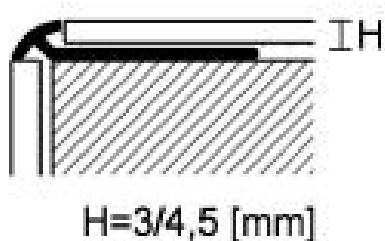

ALUMINIUM

MÄSSING

RF STÅL

PROTRIM

Aluminium, Mässing, Rostfritt Stål & PVC

2,7 lpm längder

Höjd**Yta****Färg****Aluminium**

RA/3	(PJAA 03)	3 mm	anodiserad	silver, titan, guld
RA/45	(PJAA 045)	4,5 mm	anodiserad	silver, titan, guld
RA/6	(PJAA 06)	6 mm	anodiserad	silver, titan, guld
RA/8	(PJAA 08)	8 mm	anodiserad	silver, titan, koppar, guld, svart
RA/10	(PJAA 10)	10 mm	anodiserad	silver, titan, koppar, guld, svart
RA/11		11 mm	anodiserad	silver
RA/125	(PJAA 125)	12,5 mm	anodiserad	silver, titan, koppar*, guld, svart
RA/15	(PJAA 15)	15 mm	anodiserad	silver, guld*
RAS/3	(PJBS 03)	3 mm	borstad	silver, titan, koppar*, guld*
RAS/45	(PJBS 045)	4,5 mm	borstad	silver, titan, koppar*, guld*
RAS/6		6 mm	borstad	silver, titan, guld
RAS/8	(PJBS 08)	8 mm	borstad	silver, titan, koppar*, guld*, svart
RAS/10	(PJBS 10)	10 mm	borstad	silver, titan, koppar, guld*, svart
RAS/11		11 mm	borstad	silver
RAS/125	(PJBS 125)	12,5 mm	borstad	silver, titan, koppar, guld*, svart
RB/3	(PJBC 03)	3 mm	polerad	silver, titan, guld
RB/45	(PJBC 045)	4,5 mm	polerad	silver, titan, guld
RB/6	(PJBC 06)	6 mm	polerad	silver, titan, guld
RB/8	(PJBC 08)	8 mm	polerad	silver, titan, koppar*, guld, svart*
RB/10	(PJBC 10)	10 mm	polerad	silver, titan, koppar, guld, svart*
RB/11		11 mm	polerad	silver
RB/125	(PJBC 125)	12,5 mm	polerad	silver, titan, koppar*, guld, svart
PJBC 15		15 mm	polerad	silver
RV/6	(PJA 06)	6 mm	målad	vit
RV/8	(PJA 08)	8 mm	målad	vit, grå, svart, röd
RV/10	(PJA 10)	10 mm	målad	vit, grå, svart, röd
RV/11		11 mm	målad	vit
RV/125	(PJA 125)	12,5 mm	målad	vit

Samarbete med två leverantörer
gör att vissa produkter har dubbla
produktkoder, vid beställning ange
endast en t.ex. RA/3

PROTRIM

Aluminium, Mässing, Rostfritt Stål & PVC

2,7 lpm längder

Höjd**Yta****Kvalitet****Mässing**