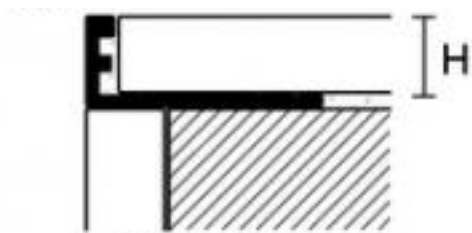

## PROANGLE

Mässing

Proangle är en kakellist i natur mässing som dekorerar och skyddar keramiska hörn. Listen finns i olika ytor. Mässing är bakteriedödande och kan med stor fördel användas i sjukhus eller andra miljöer där den bakteriella smittorisken är hög. För mer information om mässingens egenskaper se "Materialegenskaper" på vår hemsida. På vår hemsida kan du även hitta fler mässingslister.