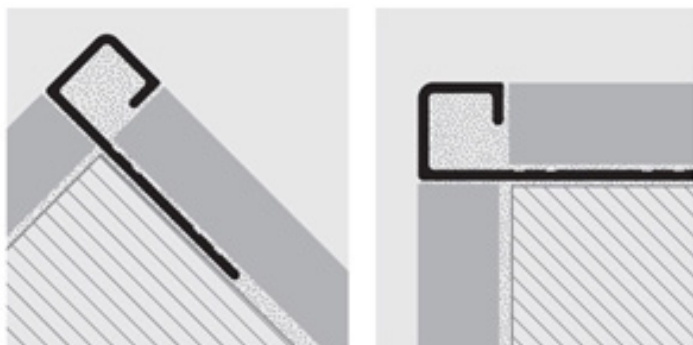

OLIVE SVERIGE AB

Störst på profillister

PROANGLE Q

Mässing

Proangle Q är en kakellist som dekorerar och skyddar keramiska hörn. Listan finns i olika ytor och med matchande ändbitar. Mässing är bakteriedödande och kan med stor fördel användas i sjukhus eller andra miljöer där den bakteriella smittorisen är hög. För mer information om mässingens egenskaper se "Materialens egenskaper" på vår hemsida. På vår hemsida kan du även hitta fler mässingslister.

YTSHEMA

Tänk på att ytor och färger på datorn kan variera från verkligheten

Polerad

Kromad

Antik

PROANGLE Q

Kakellist/Kvarts

2,7 lpm längder

Höjd**Yta**

ZQLN/45		4,5 mm	polerad
ZQLN/8		8 mm	polerad
ZQLN/10		10 mm	polerad
ZQLN/11		11 mm	polerad
ZQLN/125		12,5 mm	polerad

ZQKN/45	(PJQSOC 045)	4,5 mm	kromad
PJQSOC 06*		6 mm	kromad
ZQKN/8	(PJQSOC 08)	8 mm	kromad
ZQKN/10	(PJQSOC 10)	10 mm	kromad
ZQKN/11		11 mm	kromad
ZQKN/125	(PJQSOC 125)	12,5 mm	kromad