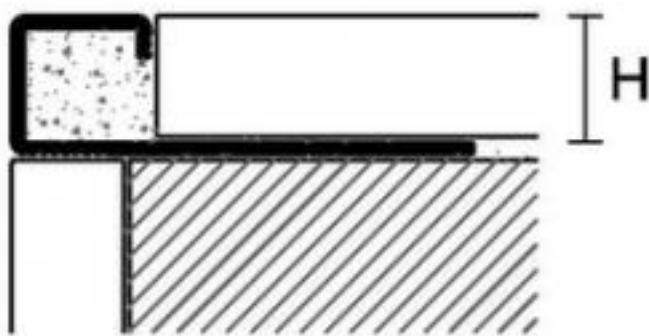

OLIVE SVERIGE AB

Störst på profillister

PROANGLE Q

Mässing

Proangle Q är en kakellist som dekorerar och skyddar keramiska hörn. Listan finns i olika ytor och med matchande ändbitar. Mässing är bakteriedödande och kan med stor fördel användas i sjukhus eller andra miljöer där den bakteriella smittorisen är hög. För mer information om mässingens egenskaper se "Materialens egenskaper" på vår hemsida. På vår hemsida kan du även hitta fler mässingslister.