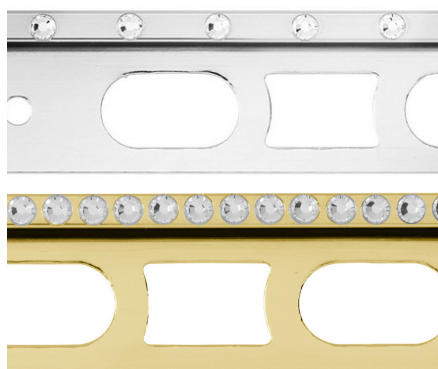

OLIVE SVERIGE AB

Störst på profillister

Prodecor DJ är en skarvlist som dekorerar väggar och golv. Finns i natur, kromad och förgylld yta samt med Swarovski kristaller. Mässing är bakteriedödande och kan med stor fördel användas i sjukhus eller andra miljöer där den bakteriella smittorisken är hög. För mer information om mässingens egenskaper se "Materialgenskaper" på vår hemsida. På vår hemsida kan du även hitta fler mässingslister. Listerna är av hög kvalitet.

C-Design

NATUR

KROMAD

YTSHEMA

Tänk på att ytor och färger på datorn kan variera från verkligheten

Natur

Kromad

PRODECOR DJ

Dekorlist/skarvlist

*2,7 lpm längder***Höjd****Yta**

DJN/8	8 mm	natur
DJN/10	10 mm	natur
DJN/125	12,5 mm	natur
DJN/15	15 mm	natur
DJN/20	20 mm	natur

DJK/8	8 mm	kromad
DJK/10	10 mm	kromad
DJK/125	12,5 mm	kromad
DJK/15	15 mm	kromad
DJK/20	20 mm	kromad

PRODECOR C-DESIGN

Dekorlist

*2,7 lpm längder***Höjd****Yta**

DJKG/10	10 mm	24 kt gold plated
DJKGC/10	10 mm	24 kt gold plated + Swarovski
DJKC/10	10 mm	kromad + Swarovski