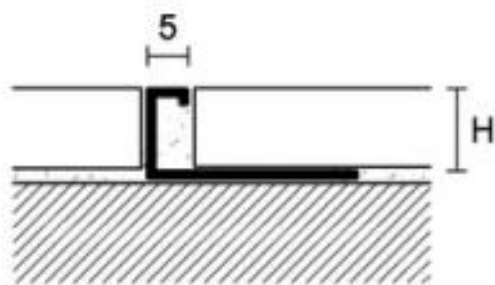

C-Design

NATUR