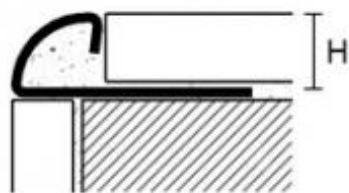

OLIVE SVERIGE AB

Störst på profillister

PROTRIM

Mässing

Protrim är en kakellist som dekorerar och skyddar keramiska hörn. Listen finns i olika ytor med matchande inner- och ytterhörn. Mässing är bakteriedödande och kan med stor fördel användas i sjukhus eller andra miljöer där den bakteriella smittorisen är hög. För mer information om mässingens egenskaper se "Materialens egenskaper" på vår hemsida. På vår hemsida kan du även hitta fler mässingslister.