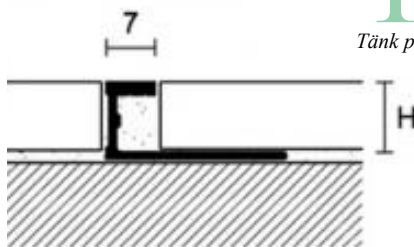

## PRODECOR FLEX

Kurvlist

2,7 lpm längder

*Höjd*

*Yta*

DNF/8	8 mm	natur
DNF/10	10 mm	natur
DNF/125	12,5 mm	natur