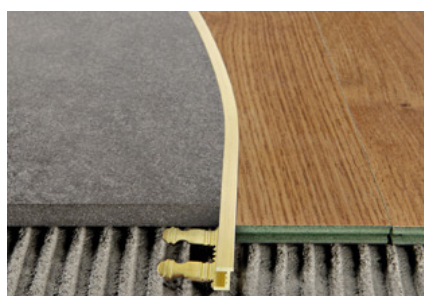

OLIVE SVERIGE AB

Störst på profillister

PROELEGANT FLEX

Mässing

Proelegant Flex är en kurvlist i mässing som dekorerar och skyddar keramiska hörn. Finns i natur yta. Mässing är bakteriedödande och kan med stor fördel användas i sjukhus eller andra miljöer där den bakteriella smittorisken är hög. För mer information om mässingens egenskaper se "Materialegenskaper" på vår hemsida. På vår hemsida kan du även hitta fler mässingslister.

PROELEGANT FLEX

Kurvlist

2,7 lpm längder

Höjd

Yta

PELONCV 08*	8 mm	natur
PELONCV 10	10 mm	natur
PELONCV 125	12,5 mm	natur
PELONCV 14*	14 mm	natur

*Begränsat utbud, tillgänglig vid större beställning

YTSHEMA