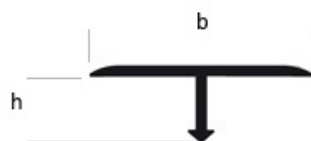

### PROJOINT T FLEX

Kurvlist

2,7 lpm längder

**Storlek (b x h)**

**Yta**

399/T/8	8x4,5 mm	polerad
399/T/14	14x7 mm	polerad
399/T/20	20x7 mm	polerad
399/T/26	26x7 mm	polerad
399/TC/8	8x4,5 mm	kromad
399/TC/14	14x7 mm	kromad
399/TC/26	26x7 mm	kromad

## YTSHEMA

Tänk på att ytor och färger på datorn kan variera från verkligheten

Polerad

Kromad