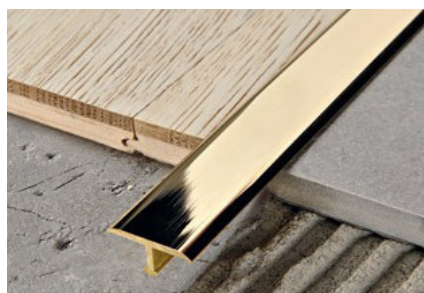

## PROJOINT T FLEX

Mässing

Projoint T Flex är en kurvlist för golv i polerad och kromad mässing. Mässing är bakteriedödande och kan med stor fördel användas i sjukhus eller andra miljöer där den bakteriella smittorisen är hög. För mer information om mässingens egenskaper se "Materialegenskaper" på vår hemsida. På vår hemsida kan du även hitta fler mässinglister.

### PROJOINT T FLEX

Kurvlist

2,7 lpm längder

**Storlek (b x h)**

**Yta**

399/T/8	8x4,5 mm	polerad
399/T/14	14x7 mm	polerad
399/T/20	20x7 mm	polerad
399/T/26	26x7 mm	polerad
399/TC/8	8x4,5 mm	kromad
399/TC/14	14x7 mm	kromad
399/TC/26	26x7 mm	kromad

## YTSHEMA

Tänk på att ytor och färger på datorn kan variera från verkligheten

Polerad

Kromad