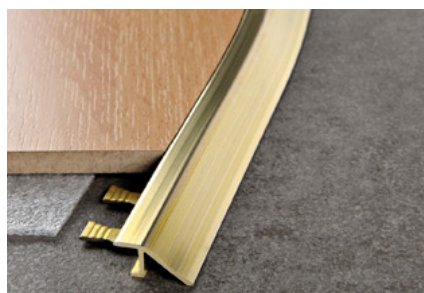

YTSHEMA

Tänk på att ytor och färger på datorn kan variera från verkligheten

Natur