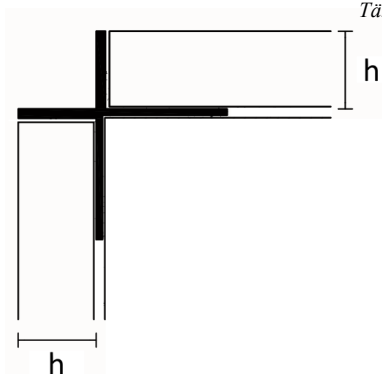

YTSHEMA

Tänk på att ytor och färger på datorn kan variera från verkligheten