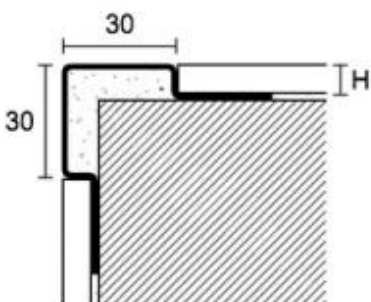

Probord IL/

Probord ILN

POLERAD

BORSTAD

YTSICHEMA

Tänk på att ytor och färger på datorn kan variera från verkligheten

Polerad

Borstad

PROBORD

Rostfritt Stål

<i>2,7 lpm längder</i>	<i>Storlek (bxh)</i>	<i>Yta</i>	<i>Kvalitet</i>
PEBDAC 08	25x8 mm	polerad	AISI 304
PEBDAC 10	25x10 mm	polerad	AISI 304
PEBDAC 125	25x12,5 mm	polerad	AISI 304
PEBDACS 08	25x8 mm	borstad	AISI 304
PEBDACS 10	25x10 mm	borstad	AISI 304
PEBDACS 125	25x12,5 mm	borstad	AISI 304
ILE/10	27x10 mm	polerad	AISI 304
ILES/10	27x10 mm	borstad	AISI 304
IL/8	25x8 mm	polerad	AISI 304
IL/10	25x10 mm	polerad	AISI 304
IL/125	25x12,5 mm	polerad	AISI 304

PROBORD ILN

Rostfritt Stål

<i>2,7 lpm längder</i>	<i>Storlek (bxh)</i>	<i>Yta</i>	<i>Kvalitet</i>
ILN/8	30x8 mm	polerad	AISI 304
ILN/10	30x10 mm	polerad	AISI 304
ILN/125	30x12,5 mm	polerad	AISI 304
ILNS/8	30x8 mm	borstad	AISI 304
ILNS/10	30x10 mm	borstad	AISI 304
ILNS/125	30x12,5 mm	borstad	AISI 304
ILNX/8	30x8 mm	polerad	AISI 316
ILNX/10	30x10 mm	polerad	AISI 316
ILNX/125	30x125 mm	polerad	AISI 316