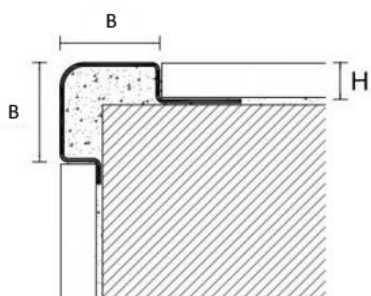

OLIVE SVERIGE AB

Störst på profillister

PROBORD

Hörnlist

Probord är en integrerad ytterhörnlist som ökar hygien genom att täcka och skydda hörn. Listen finns i polerad och borstad yta. Rostfritt Stål varierar i kvalitet vilket påverkar materialets tålighet, Olive Sverige erbjuder lister av stål i tre olika kvaliteter. För mer information om stålets egenskaper se "Materialgenskaper" på vår hemsida. På vår hemsida kan du även hitta fler rostfria lister. Listerna är av hög kvalitet och är bedömda hos *Byggvarubedömningen* och *SundaHus*.

Probord IL/

Probord ILN

POLERAD

BORSTAD

YTSICHEMA

Tänk på att ytor och färger på datorn kan variera från verkligheten

Polerad

Borstad

PROBORD

Rostfritt Stål

<i>2,7 lpm längder</i>	<i>Storlek (bxh)</i>	<i>Yta</i>	<i>Kvalitet</i>
PEBDAC 08	25x8 mm	polerad	AISI 304
PEBDAC 10	25x10 mm	polerad	AISI 304
PEBDAC 125	25x12,5 mm	polerad	AISI 304
PEBDACS 08	25x8 mm	borstad	AISI 304
PEBDACS 10	25x10 mm	borstad	AISI 304
PEBDACS 125	25x12,5 mm	borstad	AISI 304
ILE/10	27x10 mm	polerad	AISI 304
ILES/10	27x10 mm	borstad	AISI 304
IL/8	25x8 mm	polerad	AISI 304
IL/10	25x10 mm	polerad	AISI 304
IL/125	25x12,5 mm	polerad	AISI 304

PROBORD ILN

Rostfritt Stål

<i>2,7 lpm längder</i>	<i>Storlek (bxh)</i>	<i>Yta</i>	<i>Kvalitet</i>
ILN/8	30x8 mm	polerad	AISI 304
ILN/10	30x10 mm	polerad	AISI 304
ILN/125	30x12,5 mm	polerad	AISI 304
ILNS/8	30x8 mm	borstad	AISI 304
ILNS/10	30x10 mm	borstad	AISI 304
ILNS/125	30x12,5 mm	borstad	AISI 304
ILNX/8	30x8 mm	polerad	AISI 316
ILNX/10	30x10 mm	polerad	AISI 316
ILNX/125	30x125 mm	polerad	AISI 316