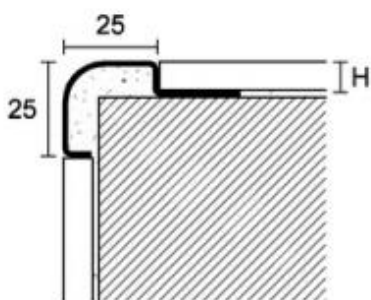

Probord IL/

Probord ILN

POLERAD

BORSTAD

YTSICHEMA

Tänk på att ytor och färger på datorn kan variera från verkligheten

Polerad

Borstad

PROBORD

Rostfritt Stål

<i>2,7 lpm längder</i>	<i>Storlek (bxh)</i>	<i>Yta</i>	<i>Kvalitet</i>
PEBDAC 08	25x8 mm	polerad	AISI 304
PEBDAC 10	25x10 mm	polerad	AISI 304
PEBDAC 125	25x12,5 mm	polerad	AISI 304
PEBDACS 08	25x8 mm	borstad	AISI 304
PEBDACS 10	25x10 mm	borstad	AISI 304
PEBDACS 125	25x12,5 mm	borstad	AISI 304
ILE/10	27x10 mm	polerad	AISI 304
ILES/10	27x10 mm	borstad	AISI 304
IL/8	25x8 mm	polerad	AISI 304
IL/10	25x10 mm	polerad	AISI 304
IL/125	25x12,5 mm	polerad	AISI 304

PROBORD ILN

Rostfritt Stål

<i>2,7 lpm längder</i>	<i>Storlek (bxh)</i>	<i>Yta</i>	<i>Kvalitet</i>
ILN/8	30x8 mm	polerad	AISI 304
ILN/10	30x10 mm	polerad	AISI 304
ILN/125	30x12,5 mm	polerad	AISI 304
ILNS/8	30x8 mm	borstad	AISI 304
ILNS/10	30x10 mm	borstad	AISI 304
ILNS/125	30x12,5 mm	borstad	AISI 304
ILNX/8	30x8 mm	polerad	AISI 316
ILNX/10	30x10 mm	polerad	AISI 316
ILNX/125	30x125 mm	polerad	AISI 316