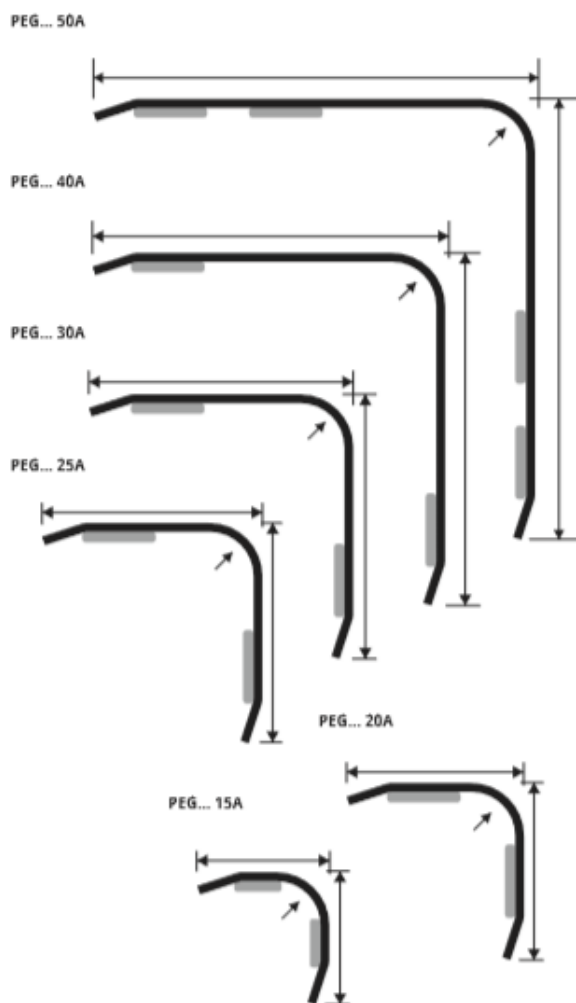

OLIVE SVERIGE AB

Störst på profillister

PROEDGE R

Hörnlist

Proedge R är en ytterhörnlist som ökar hygienen genom att täcka och skydda hörn. Listen följer Europeisk standard för skydd av beläggningar och farliga hörn. Finns i aluminium, rostfritt stål, mässing och PVC i olika ytor/färger med självhäftning (A). För mer information om materialens egenskaper se "Materialegenskaper" på vår hemsida. Listerna är av hög kvalitet och är bedömda hos *Byggvarubedömningen* och *SundaHus*.

RF STÅL

MÄSSING

PROEDGE R

Rostfritt Stål & Mässing

2,7 lpm längder

Storlek**Yta****Kvalitet****Rostfritt Stål**

PEGRAC 15A*	15x15 mm	polerad	AISI 304
PEGRAC 20A*	20x20 mm	polerad	AISI 304
PEGRAC 25A*	25x25 mm	polerad	AISI 304
PEGRAC 30A*	30x30 mm	polerad	AISI 304
PEGRAC 40A*	40x40 mm	polerad	AISI 304
PEGRAC 50A*	50x50 mm	polerad	AISI 304

PEGRACS 15A*	15x15 mm	borstad	AISI 304
PEGRACS 20A*	20x20 mm	borstad	AISI 304
PEGRACS 25A*	25x25 mm	borstad	AISI 304
PEGRACS 30A*	30x30 mm	borstad	AISI 304
PEGRACS 40A*	40x40 mm	borstad	AISI 304
PEGRACS 50A*	50x50 mm	borstad	AISI 304

Mässing

PEGROL 15A*	15x15 mm	polerad
PEGROL 20A*	20x20 mm	polerad
PEGROL 25A*	25x25 mm	polerad
PEGROL 30A*	30x30 mm	polerad
PEGROL 40A*	40x40 mm	polerad
PEGROL 50A*	50x50 mm	polerad

PEGROC 15A*	15x15 mm	kromad
PEGROC 20A*	20x20 mm	kromad
PEGROC 25A*	25x25 mm	kromad
PEGROC 30A*	30x30 mm	kromad