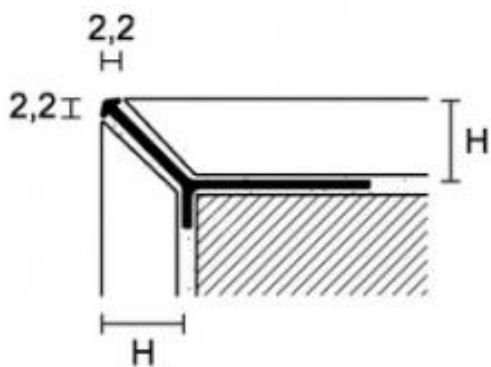

OLIVE SVERIGE AB

Störst på profillister

PROTRIM IP

Hörnlist

Protrim IP är en kakellist som dekorerar och skyddar keramiska hörn. Listan finns i aluminium och rostfritt stål. Aluminium är ett allsidigt och tåligt material som är mycket enkelt att jobba med. Rostfritt Stål varierar i kvalitet vilket påverkar materialets tålighet, Olive Sverige erbjuder lister av stål i tre olika kvaliteter. För mer information om materialens egenskaper se "*Materialegenskaper*" på vår hemsida. Listerna är av hög kvalitet och är bedömda hos *Byggvarubedömningen* och *SundaHus*.

ALUMINIUM

RF STÅL

PROTRIM IP

Aluminium & Rostfritt Stål

2,7 lpm längder

Höjd**Yta****Färg****Aluminium**

IPA/45	4,5 mm	anodiserad	silver
IPA/8	8 mm	anodiserad	silver
IPA/11	11 mm	anodiserad	silver
IPA/15	15 mm	anodiserad	silver
IPB/45	4,5 mm	polerad	silver
IPV/11	11 mm	målad	vit, svart, Stone Line

Rostfritt Stål

			Kvalitet
IPI/7	7 mm	polerad	AISI 304
IPI/8	8 mm	polerad	AISI 304
IPI/11	11 mm	polerad	AISI 304
IPI/125	12,5 mm	polerad	AISI 304

YTSHEMA

Tänk på att ytor och färger på datorn kan variera från verkligheten