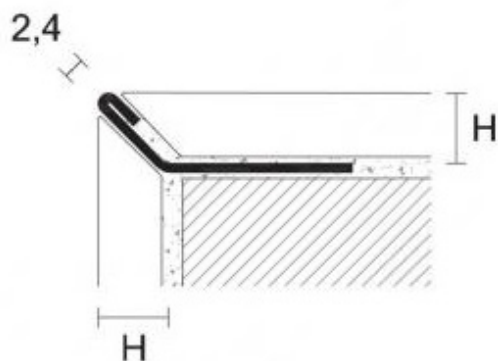

ALUMINIUM

RF STÅL

PROTRIM IP

Aluminium & Rostfritt Stål

2,7 lpm längder

Höjd**Yta****Färg****Aluminium**

IPA/45	4,5 mm	anodiserad	silver
IPA/8	8 mm	anodiserad	silver
IPA/11	11 mm	anodiserad	silver
IPA/15	15 mm	anodiserad	silver
IPB/45	4,5 mm	polerad	silver
IPV/11	11 mm	målad	vit, svart, Stone Line