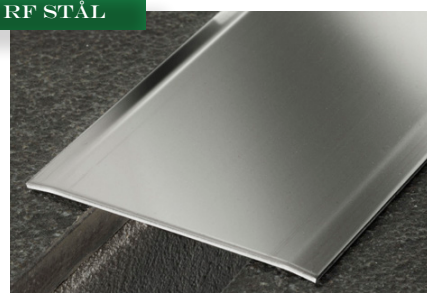

OLIVE SVERIGE AB

Störst på profillister

PROCOVER

Rörelsefoglist

Procover är en rörelsefoglist för golv i rörelse. Listen finns i polerad mässing och polerad rostfritt stål med självhäftning (A) eller utan förberedd monteringslösning (SF). Mässing är bakteriedödande och kan med stor fördel användas i sjukhus eller andra miljöer där den bakteriella smittorisen är hög. Rostfritt stål varierar i kvalitet vilket påverkar materialets tålighet, Olive Sverige erbjuder lister av stål i tre olika kvaliteter. För mer information om materialens egenskaper se "*Materialens egenskaper*" på vår hemsida.

MÄSSING

RF STÅL

YTSHEMA

Tänk på att ytor och färger på datorn kan variera från verkligheten

Mässing

Rostfritt Stål

PROCOVER

Mässing & Rostfritt Stål