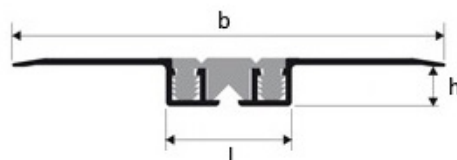

PROEXPAN

Aluminium

3,0 lpm längder

Storlek (lxbxh)

Yta

PENF 115	21x115x12 mm	natur
PENF 130	38x128x12 mm	natur
PENF 190	65x185x19 mm	natur
PENF 210*	90x210x19 mm	natur

*Begränsat utbud, tillgänglig vid större beställning