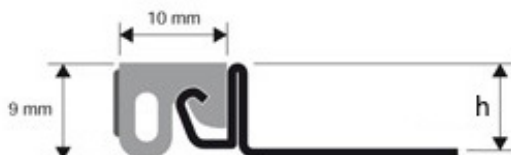

### PROFLEX ACC PR

Rostfritt Stål

2,5 lpm längder

Höjd

Yta

Kvalitet

PFXACPR 08	8 mm	polerad	AISI 304
PFXACPR 10	10 mm	polerad	AISI 304
PFXACPR 125	12,5 mm	polerad	AISI 304
PFXACPR 15	15 mm	polerad	AISI 304
PFXACPR 20	20 mm	polerad	AISI 304