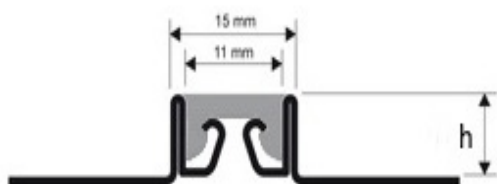

OLIVE SVERIGE AB

Störst på profillister

Proflex är en rörelsefoglist för golv i rörelse. Listan finns i natur aluminium, natur mässing och polerad rostfritt stål med gummiinlägg i färgerna svart och grå. För mer information om materialens egenskaper se "*Materialens egenskaper*" på vår hemsida. Listerna är av hög kvalitet och är bedömda hos *Byggvarubedömningen* och *SundaHus*.