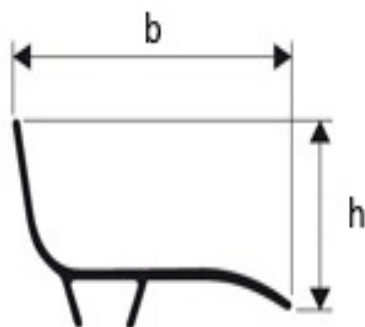

## PROPLATE FIX

Rörelsefoglist

Proplate Fix är en rörelsefoglist för golv i rörelse som fästs med en clips i rostfritt stål. Proplate Fix Angle är en variant för innerhörn där golv och vägg möts. Listan finns i anodiserad aluminium och PVC. För mer information om materialens egenskaper se "*Materialegenskaper*" på vår hemsida. Listerna är av hög kvalitet och är bedömda hos *Byggvarubedömningen* och *SundaHus*.