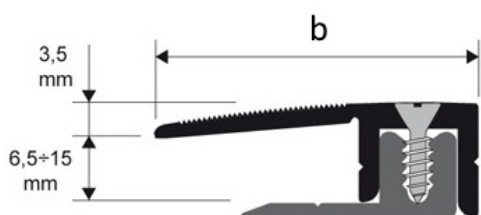

### Skarvlist/Nivålist

ProscREW är ett system för montering med skena och skruv. Finns för skarvlist, nivålist och avslutningslist. Listerna finns i flera färger. Aluminium är ett allsidigt och tåligt material som är mycket enkelt att jobba med. För mer information om Aluminiumets egenskaper se "Materialegenskaper" på vår hemsida. Listerna är av hög kvalitet och är bedömda hos *Byggarubedömningen* och *SundaHus*.

SKARVLIST

NIVÅLIST

AVSLUTSLIST

**PROSCREW**

Aluminium

<i>2,7 lpm längder</i>	<i>Bredd</i>	<i>Yta</i>	<i>Färg</i>
PSWCAA 34	34 mm	anodiserad	silver, guld*, brons*, champagne*, sand*
PSWCAA 44	44 mm	anodiserad	silver, guld*, brons*, champagne*, sand*