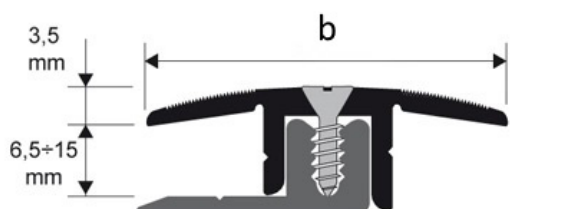

### Skarvlist/Nivålist

ProscREW är ett system för montering med skena och skruv. Finns för skarvlist, nivålist och avslutningslist. Listerna finns i flera färger. Aluminium är ett allsidigt och tåligt material som är mycket enkelt att jobba med. För mer information om Aluminiumets egenskaper se "Materialegenskaper" på vår hemsida. Listerna är av hög kvalitet och är bedömda hos *Byggarubedömningen* och *SundaHus*.