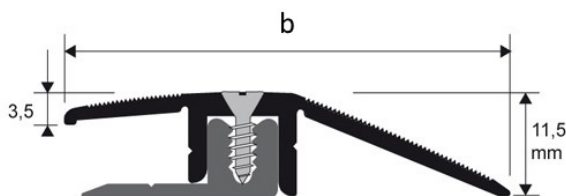

OLIVE SVERIGE AB

Störst på profillister

PROSCREW

Skarvlist/Nivålist

ProscREW är ett system för montering med skena och skruv. Finns för skarvlist, nivålist och avslutningslist. Listerna finns i flera färger. Aluminium är ett allsidigt och tåligt material som är mycket enkelt att jobba med. För mer information om Aluminiumets egenskaper se "Materialegenskaper" på vår hemsida. Listerna är av hög kvalitet och är bedömda hos *Byggarubedömningen* och *SundaHus*.

SKARVLIST

NIVÅLIST