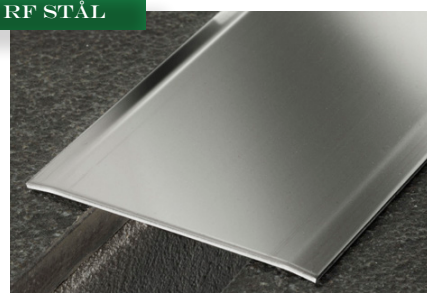

OLIVE SVERIGE AB

Störst på profillister

PROCOVER

Rörelsefoglist

Procover är en rörelsefoglist för golv i rörelse. Listen finns i polerad mässing och polerad rostfritt stål med självhäftning (A) eller utan förberedd monteringslösning (SF). Mässing är bakteriedödande och kan med stor fördel användas i sjukhus eller andra miljöer där den bakteriella smittorisen är hög. Rostfritt stål varierar i kvalitetet vilket påverkar materialets tålighet, Olive Sverige erbjuder lister av stål i tre olika kvaliteter. För mer information om materialens egenskaper se "*Materialens egenskaper*" på vår hemsida.

MÄSSING

RF STÅL

YTSHEMA

Tänk på att ytor och färger på datorn kan variera från verkligheten

Mässing

Rostfritt Stål

PROCOVER

Mässing & Rostfritt Stål