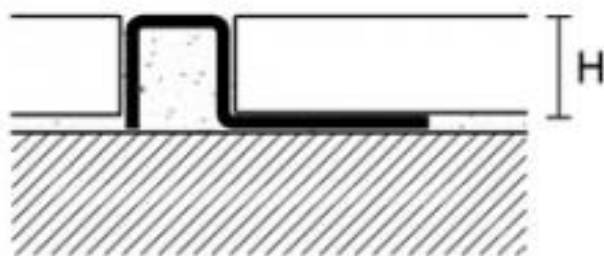

## PROSTYLE

Skarvlist

Prostyle är en skarvlist i aluminium, mässing och rostfritt stål i olika ytor. Listen fungerar även som en avslutningslist. För mer information om materialens egenskaper se "*Materialegenskaper*" på vår hemsida. På vår hemsida kan du även hitta fler rostfria lister. Listerna är av hög kvalitet och är bedömda hos *Byggvarubedömningen* och *SundaHus*.