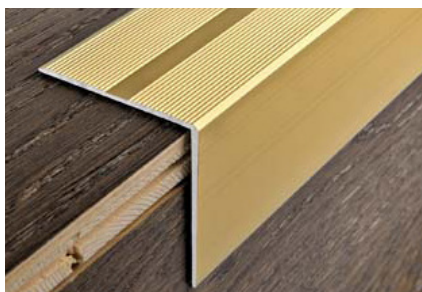

OLIVE SVERIGE AB

Störst på profillister

PROEND

Trappnoslist

Trappnoslisten dekorerar trappan elegant samtidigt som den skyddar kanter mot slitage och annan skada. Proend är en eftermonterad trappnoslist i anodiserad aluminium med självhäftning (A), skruvhål (F) eller utan förberedd monteringslösning. Aluminium är ett allsidigt och tåligt material som är mycket enkelt att jobba med. För mer information om aluminiumets egenskaper se "Materialegenskaper" på vår hemsida. På vår hemsida kan du även hitta fler trappnoslister. Listerna är av hög kvalitet och är bedömda hos *Byggvarubedömningen* och *SundaHus*.

PROEND

Aluminium

2,7 lpm längder

Storlek (bxh)

Yta

Färg

PEDAA 48A (F) (SF)

48x48 mm

anodiserad

silver, guld, brons

YTSHEMA

Tänk på att ytor och färger på datorn kan variera från verkligheten

Anodiserad

SILVER

GULD

BRONS