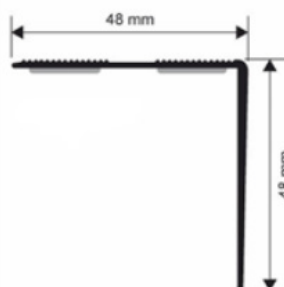

YTSHEMA

Tänk på att ytor och färger på datorn kan variera från verkligheten

Anodiserad

SILVER

GULD

BRONS