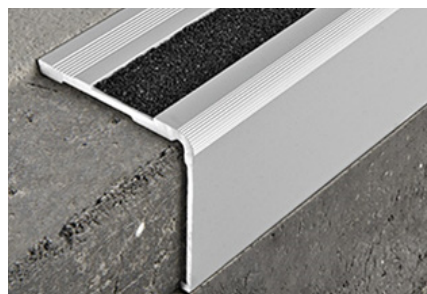

YTSCHEMA

Tänk på att ytor och färger på datorn kan variera från verkligheten

Anodiserad