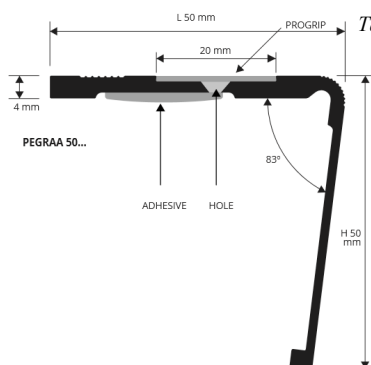

YTSCHEMA

Tänk på att ytor och färger på datorn kan variera från verkligheten

Anodiserad