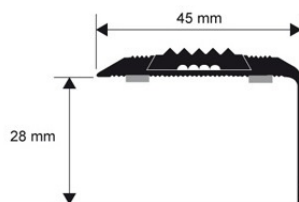

YTSHEMA

Tänk på att ytor och färger på datorn kan variera från verkligheten