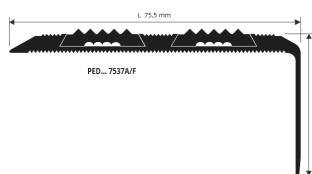

YTSHEMA

Tänk på att ytor och färger på datorn kan variera från verkligheten