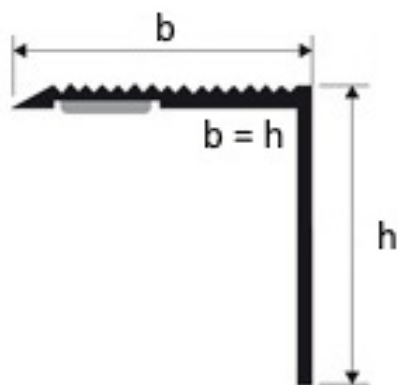

OLIVE SVERIGE AB

Störst på profillister

PROWALK

Trappnoslist

Trappnoslisten dekorerar trappan elegant samtidigt som den skyddar kanter mot slitage och annan skada. Prowalk är en eftermonterad trappnoslist i aluminium och mässing med självhäftning (A), skruvhål (F) eller utan förberedd monteringslösning (SF). För mer information om materialens egenskaper se "Materiallegenskaper" på vår hemsida. På vår hemsida kan du även hitta fler trappnoslister. Listerna är av hög kvalitet och är bedömda hos *Byggvarubedömningen* och *SundaHus*.

Mässing

PWKOL 22A (F) (SF)	22x22 mm	polerad
PWKOL 30A* (F)* (SF)*	30x30 mm	polerad

*Begränsat utbud, tillgänglig vid större beställning

YTSHEMA

Tänk på att ytor och färger på datorn kan variera från verkligheten