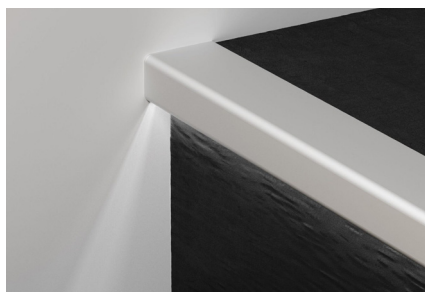

OLIVE SVERIGE AB

Störst på profillister

PROLIGHT PROSTEP

Trappnoslist

Trappnoslisten dekorerar trappan elegant samtidigt som den skyddar kanter mot slitage och annan skada. Prolight Prostep är en integrerad trappnoslist i anodiserad aluminium. Aluminium är ett allsidigt och tåligt material som är mycket enkelt att jobba med. För mer information om aluminiumets egenskaper se "Materialens egenskaper" på vår hemsida. På vår hemsida kan du även hitta fler trappnoslistor.

PROLIGHT PROSTEP

Aluminium

2,7 lpm längder

Storlek (bxh)

Yta

Färg

G/8/SF

40x10 mm

anodiserad

silver

YTSHEMA

Tänk på att ytor och färger på datorn kan variera från verkligheten

Anodiserad