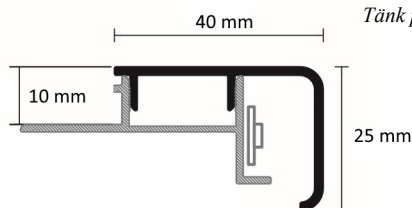

YTSHEMA

Tänk på att ytor och färger på datorn kan variera från verkligheten

Anodiserad