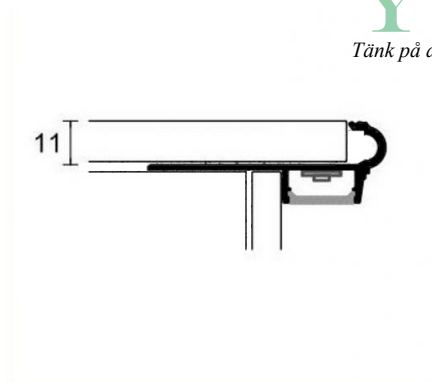

YTSHEMA

Tänk på att ytor och färger på datorn kan variera från verkligheten

Anodiserad