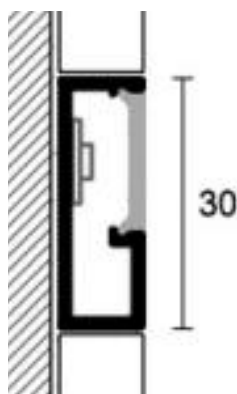

YTSHEMA

Tänk på att ytor och färger på datorn kan variera från verkligheten

Anodiserad

Kromad