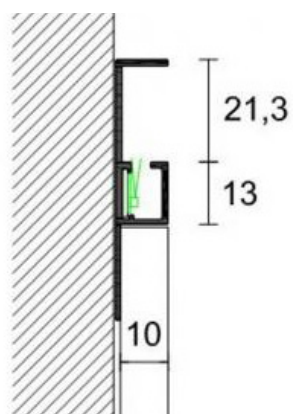

**NYHET!**

**XL DESIGN - PROLIGHT  
PROLIST Q**

*Aluminium*

2,8 lpm längder

**Höjd**

LQL/2

10 mm

Tänk på att ytor och färger på datorn kan variera från verkligheten