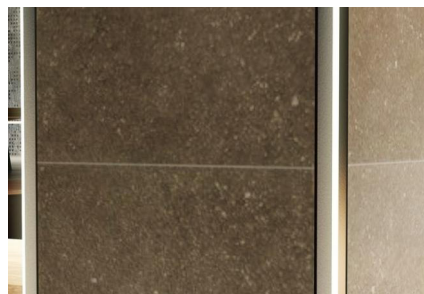

PROLIGHT PROANGLE Q

Aluminium

2,7 lpm längder

Höjd

Yta

ZQAL/10B

10 mm

natur

ZQAL/13B

13 mm

natur

YTSHEMA

Tänk på att ytor och färger på datorn kan variera från verkligheten

Natur