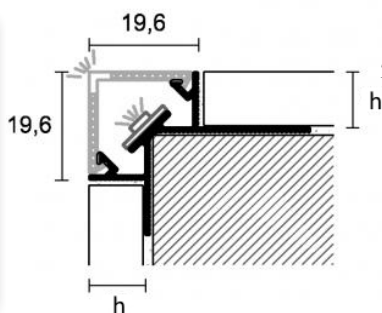

PROLIGHT PROANGLE Q

Aluminium

2,7 lpm längder

Höjd

Yta

ZQAL/10B

10 mm

natur

ZQAL/13B

13 mm

natur

YTSHEMA

Tänk på att ytor och färger på datorn kan variera från verkligheten

Natur