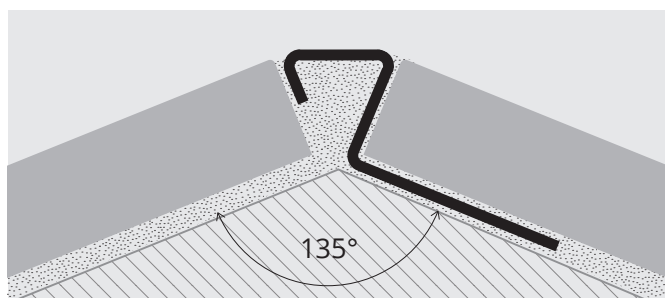

OLIVE SVERIGE AB

Störst på profillister

PROJOLLY ANGLE 135

Hörnlist

Projolly Angle 135 är en hörnlist som dekorerar och skyddar keramiska hörn. Listen finns i polerad och borstad yta. Rostfritt Stål varierar i kvalitetet vilket påverkar materialets tålighet, Olive Sverige erbjuder lister av stål i tre olika kvaliteter. För mer information om stålets egenskaper se "Materialegenskaper" på vår hemsida. På vår hemsida kan du även hitta fler rostfria lister. Listerna är av hög kvalitet och är bedömda hos *Byggvarubedömningen* och *SundaHus*.

YTSHEMA

Tänk på att ytor och färger på datorn kan variera från verkligheten

Polerad

Borstad

PROJOLLY ANGLE 135

Rostfritt Stål

*2,7 lpm längder**Höjd**Yta**Kvalitet*

PJTR135AC 08	8 mm	polerad	AISI 304
PJTR135AC 10	10 mm	polerad	AISI 304
PJTR135AC 11	11 mm	polerad	AISI 304
PJTR135AC 125	12,5 mm	polerad	AISI 304
PJTR135ACS 08	8 mm	borstad	AISI 304
PJTR135ACS 10	10 mm	borstad	AISI 304
PJTR135ACS 11	11 mm	borstad	AISI 304
PJTR135ACS 125	12,5 mm	borstad	AISI 304