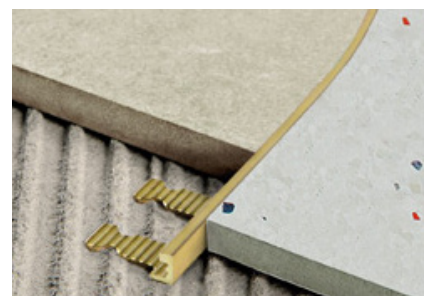

OLIVE SVERIGE AB

Störst på profillister

PROANGLE FLEX

Mässing

Proangle Flex är en kurvlist i natur mässing som dekorerar och skyddar böjda keramiska hörn. Mässing är bakteriedödande och kan med stor fördel användas i sjukhus eller andra miljöer där den bakteriella smittorisken är hög. För mer information om mässingens egenskaper se "Materialegenskaper" på vår hemsida. På vår hemsida kan du även hitta fler mässingslistor.

YTSCHEMA

Tänk på att ytor och färger på datorn kan variera från verkligheten

Natur

PROANGLE FLEX

Kurvlist

2,7 lpm längder

	<i>Höjd</i>	<i>Yta</i>
ZNF/3	3 mm	natur
ZNF/45	4,5 mm	natur
ZNF/6 (PTONCV 06)	6 mm	natur
ZNF/8 (PTONCV 08)	8 mm	natur
ZNF/10 (PTONCV 10)	10 mm	natur
ZNF/125 (PTONCV 125)	12,5 mm	natur
PTONCV 15	15 mm	natur
PTONCV 20	20 mm	natur