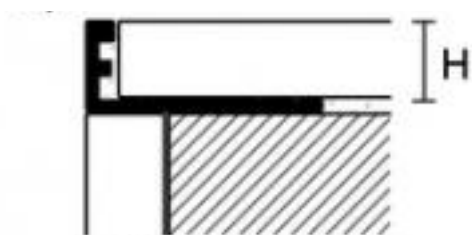

OLIVE SVERIGE AB

Störst på profillister

PROANGLE FLEX

Mässing

Proangle Flex är en kurvlist i natur mässing som dekorerar och skyddar böjda keramiska hörn. Mässing är bakteriedödande och kan med stor fördel användas i sjukhus eller andra miljöer där den bakteriella smittorisken är hög. För mer information om mässingens egenskaper se "Materialegenskaper" på vår hemsida. På vår hemsida kan du även hitta fler mässingslistor.

YTSCHEMA

Tänk på att ytor och färger på datorn kan variera från verkligheten

Natur

PROANGLE FLEX

Kurvlist

2,7 lpm längder

	<i>Höjd</i>	<i>Yta</i>
ZNF/3	3 mm	natur
ZNF/45	4,5 mm	natur
ZNF/6 (PTONCV 06)	6 mm	natur
ZNF/8 (PTONCV 08)	8 mm	natur
ZNF/10 (PTONCV 10)	10 mm	natur
ZNF/125 (PTONCV 125)	12,5 mm	natur
PTONCV 15	15 mm	natur
PTONCV 20	20 mm	natur