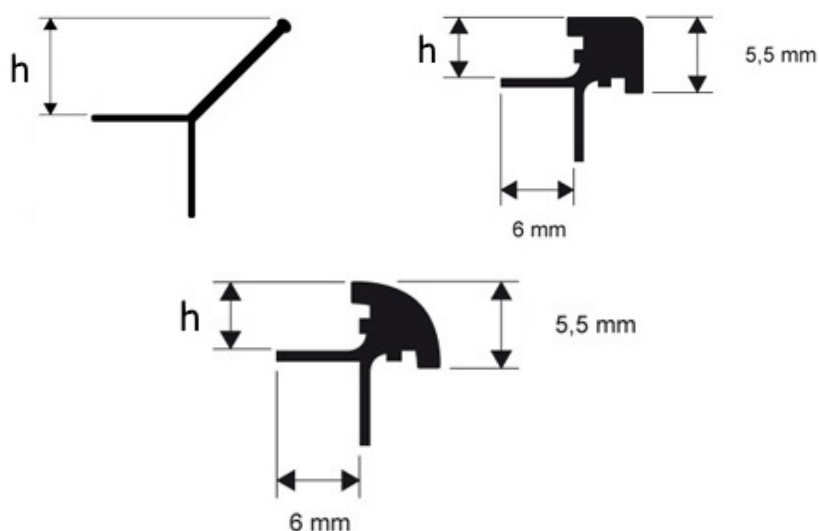

PROKERLAM

Aluminium

2,7 lpm längder

Höjd**Yta****Färg****Line**

PKLLAA 045	4,5 mm	anodiserad	silver
PKLLAA 06	6 mm	anodiserad	silver
PKLLAA 08	8 mm	anodiserad	silver
PKLLAA 10	10 mm	anodiserad	silver
PKLLAA 125	12,5 mm	anodiserad	silver

PKLLA 045	4,5 mm	målad	vit, svart, Stone Line
PKLLA 06	6 mm	målad	vit, svart, Stone Line
PKLLA 08	8 mm	målad	vit, svart, Stone Line
PKLLA 10	10 mm	målad	vit, svart, Stone Line
PKLLA 125	12,5 mm	målad	vit, svart, Stone Line