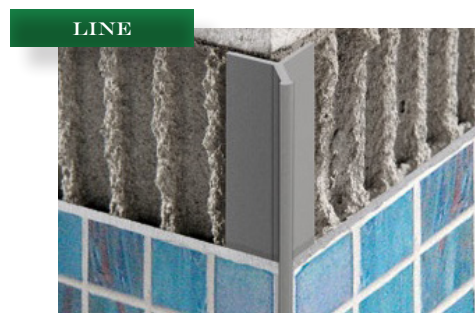

OLIVE SVERIGE AB

Störst på profillister

PROKERLAM

Hörnlist

Prokerlam är en ytterhörnslist som dekorerar och skyddar keramiska hörn. Listen finns i tre modeller i anodiserad eller kromad yta. Aluminium är ett allsidigt och tåligt material som är mycket enkelt att jobba med. För mer information om aluminiumets egenskaper se "*Materialegenskaper*" på vår hemsida. På vår hemsida kan du även hitta fler aluminiumlister. Listerna är av hög kvalitet och är bedömda hos *Byggvarubedömningen* och *SundaHus*.

PROKERLAM

Aluminium

2,7 lpm längder

Höjd**Yta****Färg****Line**

PKLLAA 045	4,5 mm	anodiserad	silver
PKLLAA 06	6 mm	anodiserad	silver
PKLLAA 08	8 mm	anodiserad	silver
PKLLAA 10	10 mm	anodiserad	silver
PKLLAA 125	12,5 mm	anodiserad	silver