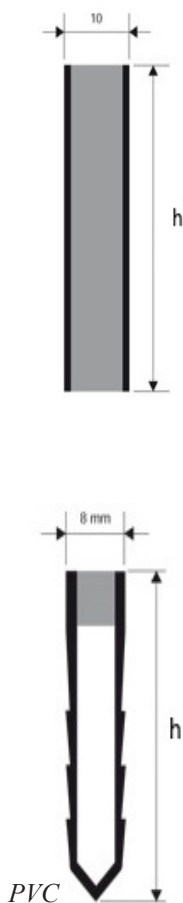

## MORTAR-LAID JOINTS

### Rörelsefoglist

Mortar-Laid Joints är en rörelsefoglist för golv i rörelse. Listan finns i natur aluminium, polerad mässing, polerad rostfritt stål och PVC med gummiinlägg i färgerna svart och grå. I PVC finns även gummi i transparant färg. För mer information om materialens egenskaper se "Materialens egenskaper" på vår hemsida. Listerna är av hög kvalitet och är bedömda av *Byggvarubedömningen* och *SundaHus*.

### Aluminium

GAL 20*	10x20 mm	natur	silver
GAL 40*	10x40 mm	natur	silver

### Mässing

GOT 20*	10x20 mm	polerad	
GOT 40*	10x40 mm	polerad	