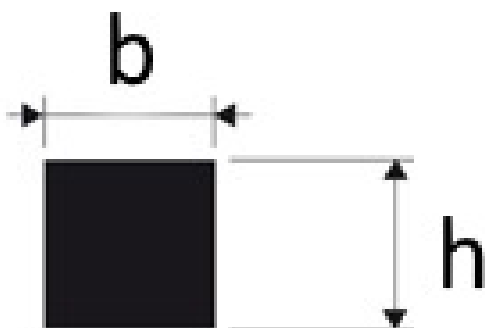

PROJOINT SQUARE

Skarvlist

Projoint Square är en skarvlist för golv, i natur mässing fungerar den även utmärkt för golv som behöver slipas. Finns i mässing och rostfritt stål. Mässing är bakteriedödande och kan med stor fördel användas i sjukhus eller andra miljöer där den bakteriella smittoriskerna är höga. Rostfritt stål varierar i kvalitet vilket påverkar materialets tålighet, Olive Sverige erbjuder lister av stål i tre olika kvaliteter. För mer information om materialens egenskaper se "*Materialens egenskaper*" på vår hemsida. Listerna är av hög kvalitet och är bedömda hos *Byggvarubedömningen* och *SundaHus*.

PROJOINT SQUARE

Mässing & Rostfritt Stål

2 - 3 lpm längder

Storlek (bxh)

Yta

Kvalitet

Mässing

380/3	3x10 mm	natur
PQEON 108	8x10 mm	natur
GPLON 2025	2,5x20 mm	natur
GPLON 4025	2,5x40 mm	natur