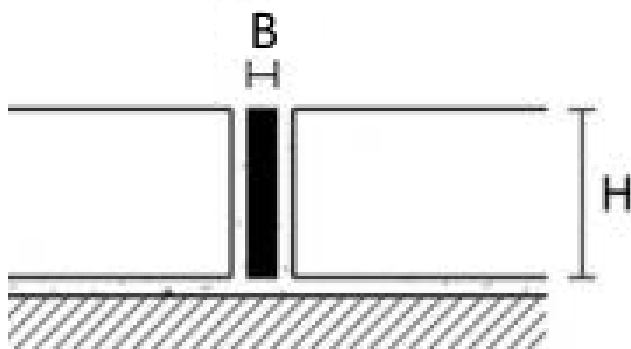

PROJOINT SQUARE

Skarvlist

Projoint Square är en skarvlist för golv, i natur mässing fungerar den även utmärkt för golv som behöver slipas. Finns i mässing och rostfritt stål. Mässing är bakteriedödande och kan med stor fördel användas i sjukhus eller andra miljöer där den bakteriella smittoriskerna är höga. Rostfritt stål varierar i kvalitet vilket påverkar materialets tålighet, Olive Sverige erbjuder lister av stål i tre olika kvaliteter. För mer information om materialens egenskaper se "*Materialens egenskaper*" på vår hemsida. Listerna är av hög kvalitet och är bedömda hos *Byggvarubedömningen* och *SundaHus*.

PROJOINT SQUARE

Mässing & Rostfritt Stål

2 - 3 lpm längder

Storlek (bxh)

Yta

Kvalitet

Mässing

380/3	3x10 mm	natur
PQEON 108	8x10 mm	natur
GPLON 2025	2,5x20 mm	natur
GPLON 4025	2,5x40 mm	natur